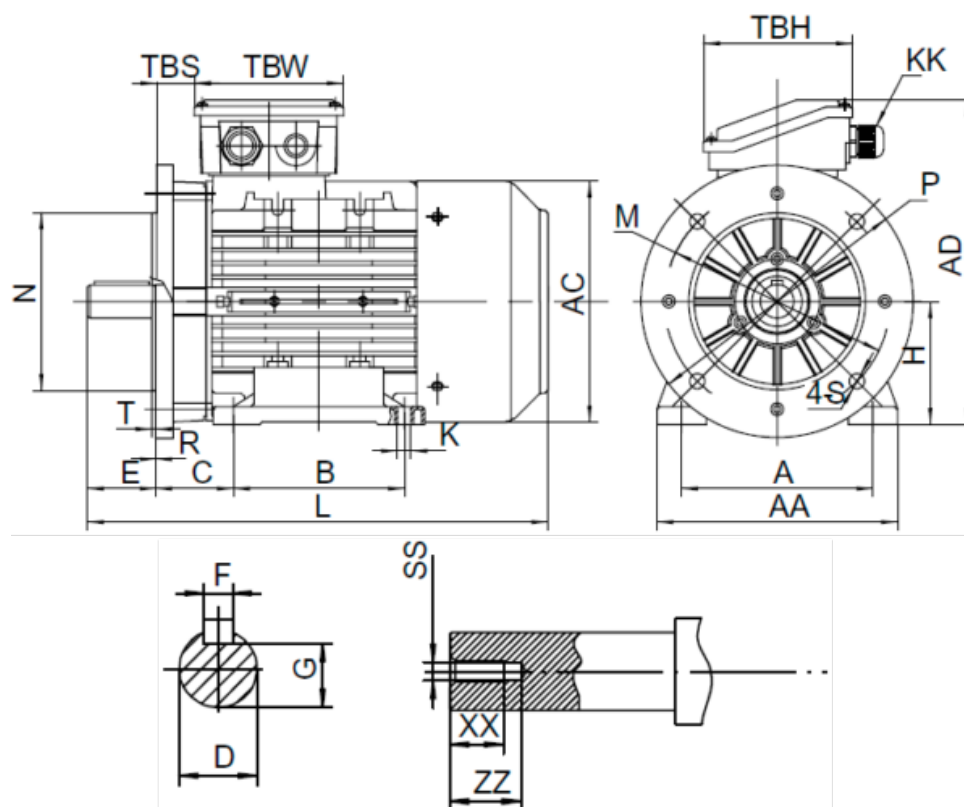

Varenummer: 25180015061740

Beskrivelse: Kleedrive T3A 100L-6 1.5kw 900 o/min UL/CSA  
3x230/400V 50 HZ IP55 B35 Eff=82,5%

## Mål

A = 160	F = 8	TBW = 118
AA = 200	G = 24	XX = 22
AC = Ø199	H = 100	ZZ = 30
AD = 260	HD = 160	
B = 140	L = 376	
C = 63	SS = M10	
D = Ø28	TBH = 118	
E = 60	TBS = 32	